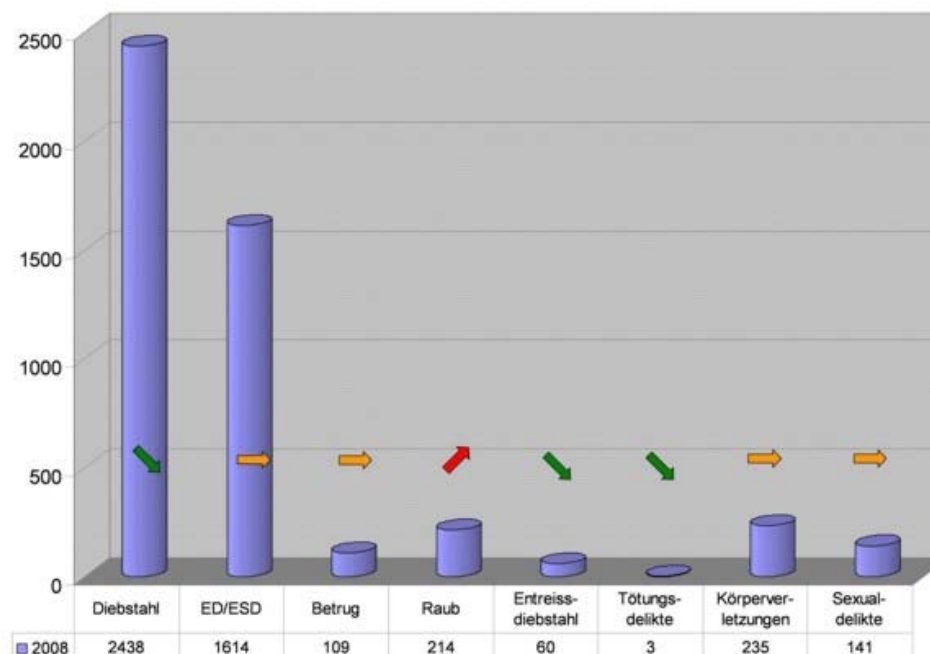

Sélection d'infractions Commune Burgdorf

Sélection d'infractions Commune Langenthal

Sélection d'infractions Commune Thoune

Sélection d'infractions Commune Berne

Code pénal: Fréquence par commune en 2008

Commune	Nb. d'infractions	Nb. d'habitants	Nb. d'infractions/ 1000 habitants
Berne	18'382	122'658	150
Biel/Bienne	7'050	49'353	143