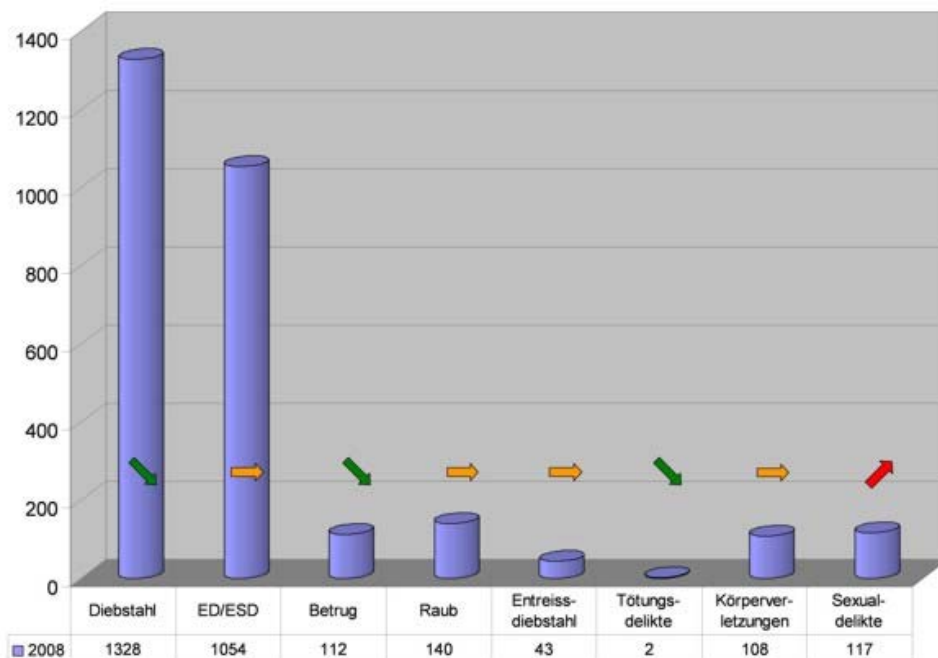

© 2009 © FD / SFG / VGT

Violence domestique: selon le sexe

Infractions dans le canton de Berne et dans les régions

Sélection d'infractions Canton de Berne

Sélection d'infractions Région Seeland/Jura bernois

Sélection d'infractions Région Mittelland/Emmental/Haute-Argovie

Sélection d'infractions Région Oberland bernois

Sélection d'infractions Région Berne

Sélection d'infractions Arrondissement Seeland

Sélection d'infractions Arrondissement Jura bernois