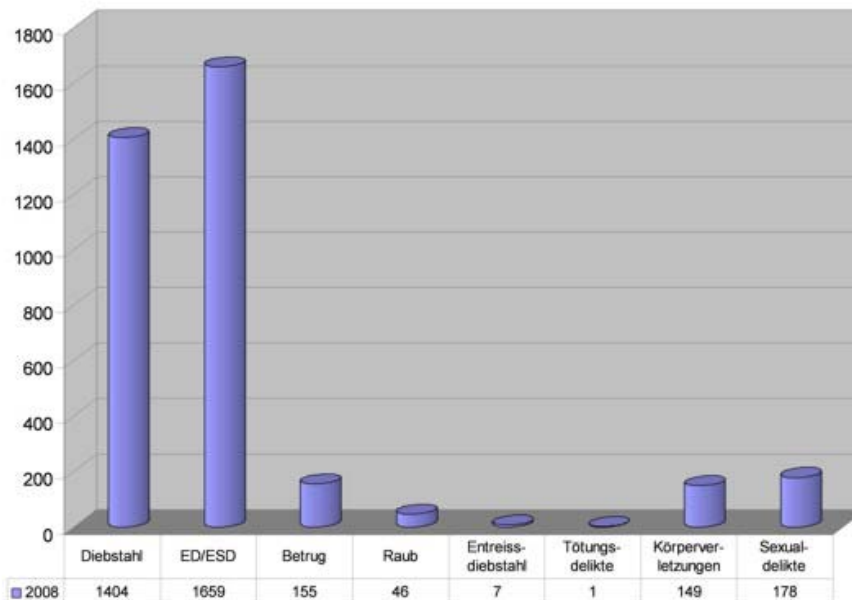

Sélection d'infractions Région Mittelland/Emmental/Haute-Argovie