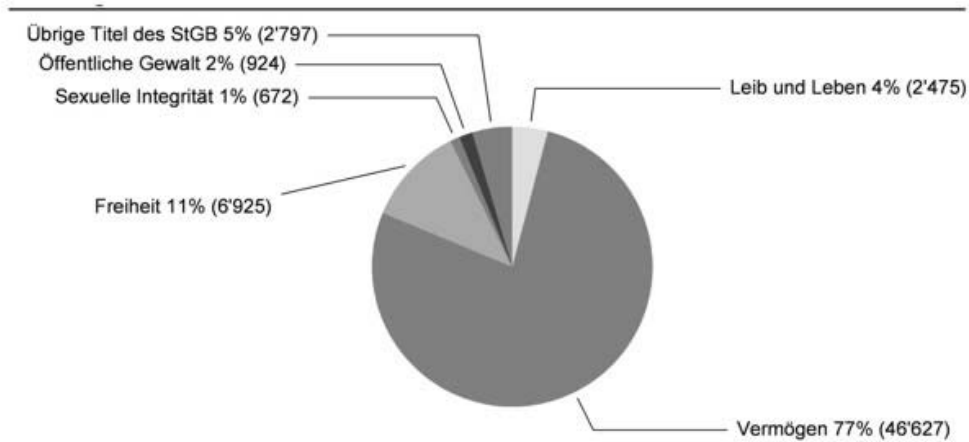

Site du Canton de Berne
Police cantonale bernoise

POLICE

Lutte contre la criminalité

Statistique

Statistique de la criminalité 2008 de la police cantonale bernoise

La statistique de la criminalité 2008 marque avec succès le passage à la Statistique policière de la criminalité (SPC) fédérale. Et aussi l'utilisation d'une nouvelle méthode de calcul: jusqu'à maintenant, on comptait les cas effectifs, désormais, avec la SPC, ce sont les infractions qui sont comptabilisées. Ce changement a pour conséquence une césure entre les chiffres de 2007 et ceux de 2008. La comparaison avec les statistiques de la criminalité précédentes n'est plus possible. Une base de comparaison sera à nouveau possible ces prochaines années.

Bilan 2008

Total des infractions 73'736 (nouveau d'après CP, LStup et Loi sur les étrangers/LSEE. C'est pourquoi les chiffres sont env. 32% plus élevés que les années précédentes)

La tendance du taux de la criminalité reste globalement comparable à 2007. Mais: tendance à la hausse des infractions avec violence, brigandage et lésions corporelles.

Environ 77% de toutes les infractions sont des délits contre le patrimoine.

Répartition selon les lois

Répartition selon les titres du Code pénal

Répartition des infractions contre le patrimoine

Répartition selon les formes de vols