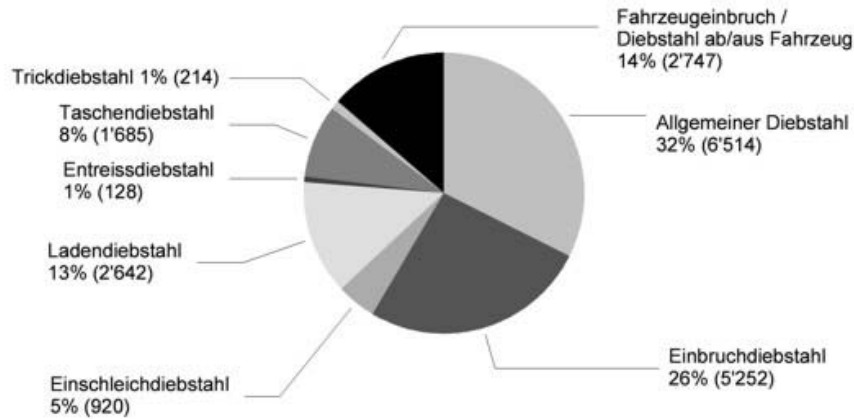

Site du Canton de Berne
Police cantonale bernoise

POLICE

Lutte contre la criminalité

Statistique

Statistique de la criminalité 2008 de la police cantonale bernoise

La statistique de la criminalité 2008 marque avec succès le passage à la Statistique policière de la criminalité (SPC) fédérale. Et aussi l'utilisation d'une nouvelle méthode de calcul: jusqu'à maintenant, on comptait les cas effectifs, désormais, avec la SPC, ce sont les infractions qui sont comptabilisées. Ce changement a pour conséquence une césure entre les chiffres de 2007 et ceux de 2008. La comparaison avec les statistiques de la criminalité précédentes n'est plus possible. Une base de comparaison sera à nouveau possible ces prochaines années.

Bilan 2008

Total des infractions 73'736 (nouveau d'après CP, LStup et Loi sur les étrangers/LSEE. C'est pourquoi les chiffres sont env. 32% plus élevés que les années précédentes)

La tendance du taux de la criminalité reste globalement comparable à 2007. Mais: tendance à la hausse des infractions avec violence, brigandage et lésions corporelles.

Environ 77% de toutes les infractions sont des délits contre le patrimoine.

Répartition selon les lois

Répartition selon les titres du Code pénal

Répartition des infractions contre le patrimoine

Répartition selon les formes de vols

Diebstahlsformen (ohne Fahrzeugdiebstahl)

Sélection criminalité des jeunes (jusqu'à 17 ans)

Sélection criminalité des étrangers

Violence domestique: types de relations

Stand der Datenbank: 02.2009
Quelle: P10