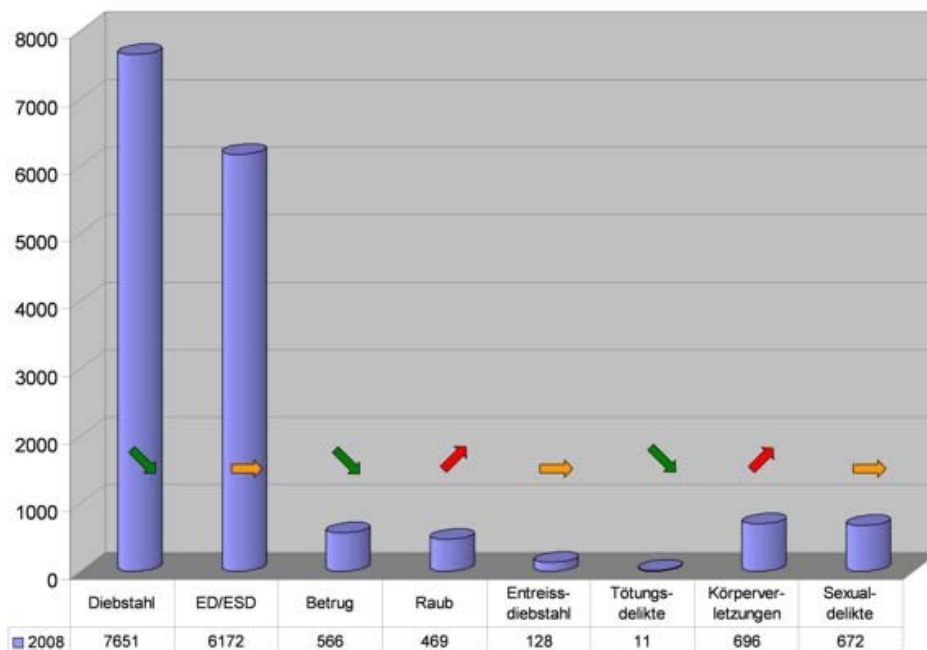

Infractions dans le canton de Berne et dans les régions

Sélection d'infractions Canton de Berne