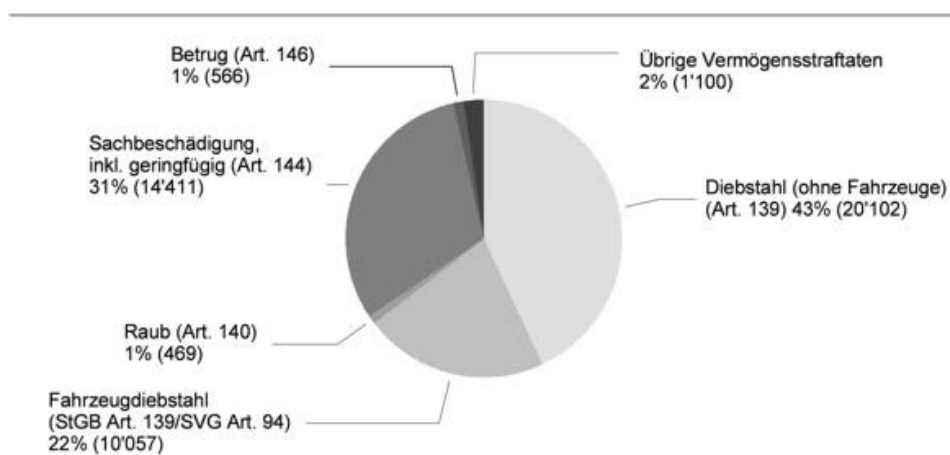

Site du Canton de Berne
Police cantonale bernoise

POLICE

Lutte contre la criminalité

Statistique

Statistique de la criminalité 2008 de la police cantonale bernoise

La statistique de la criminalité 2008 marque avec succès le passage à la Statistique policière de la criminalité (SPC) fédérale. Et aussi l'utilisation d'une nouvelle méthode de calcul: jusqu'à maintenant, on comptait les cas effectifs, désormais, avec la SPC, ce sont les infractions qui sont comptabilisées. Ce changement a pour conséquence une césure entre les chiffres de 2007 et ceux de 2008. La comparaison avec les statistiques de la criminalité précédentes n'est plus possible. Une base de comparaison sera à nouveau possible ces prochaines années.

Bilan 2008

Total des infractions 73'736 (nouveau d'après CP, LStup et Loi sur les étrangers/LSEE. C'est pourquoi les chiffres sont env. 32% plus élevés que les années précédentes)

La tendance du taux de la criminalité reste globalement comparable à 2007. Mais: tendance à la hausse des infractions avec violence, brigandage et lésions corporelles.

Environ 77% de toutes les infractions sont des délits contre le patrimoine.

Répartition selon les lois

Répartition selon les titres du Code pénal

Répartition des infractions contre le patrimoine

Répartition selon les formes de vols

Diebstahlsformen (ohne Fahrzeugdiebstahl)

Sélection criminalité des jeunes (jusqu'à 17 ans)

Sélection criminalité des étrangers

Violence domestique: types de relations

Stand der Datenbank: 02.2009
Quelle: P10