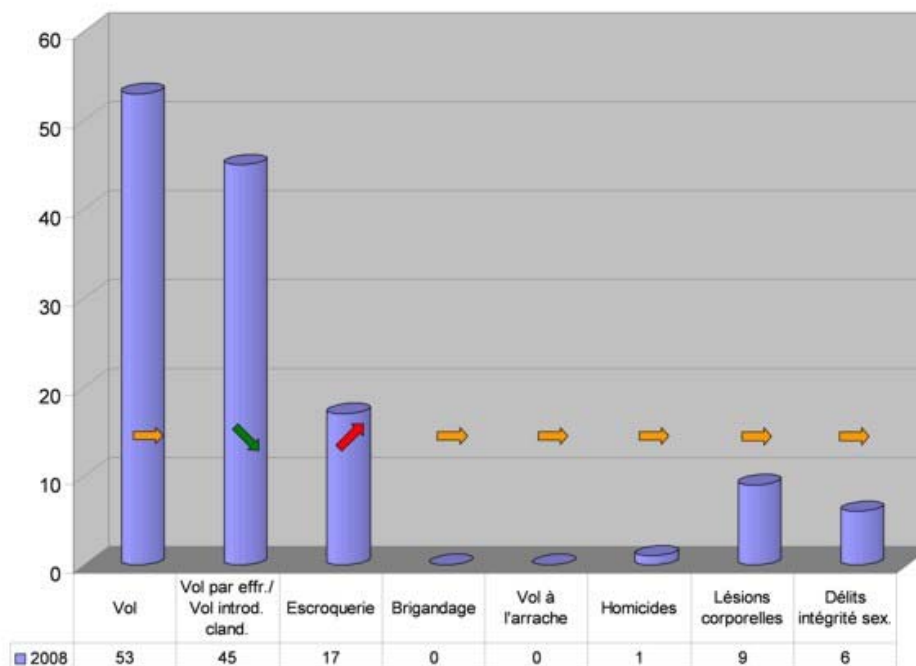

Bilan 2008

Total des infractions 73'736 (nouveau d'après CP, LStup et Loi sur les étrangers/LSEE. C'est pourquoi les chiffres sont env. 32% plus élevés que les années précédentes)

La tendance du taux de la criminalité reste globalement comparable à 2007. Mais: tendance à la hausse des infractions avec violence, brigandage et lésions corporelles.

Sélection d'infractions Région Mittelland/Emmental/Haute-Argovie

Sélection d'infractions Région Oberland bernois

Sélection d'infractions Région Berne

Sélection d'infractions Arrondissement Seeland

Sélection d'infractions Arrondissement Jura bernois

Sélection d'infractions Arrondissement Mittelland

Sélection d'infractions Arrondissement Emmental/Haute-Argovie

Infractions dans les communes

Sélection d'infractions Commune Biel/Bienne

Sélection d'infractions Commune de Moutier