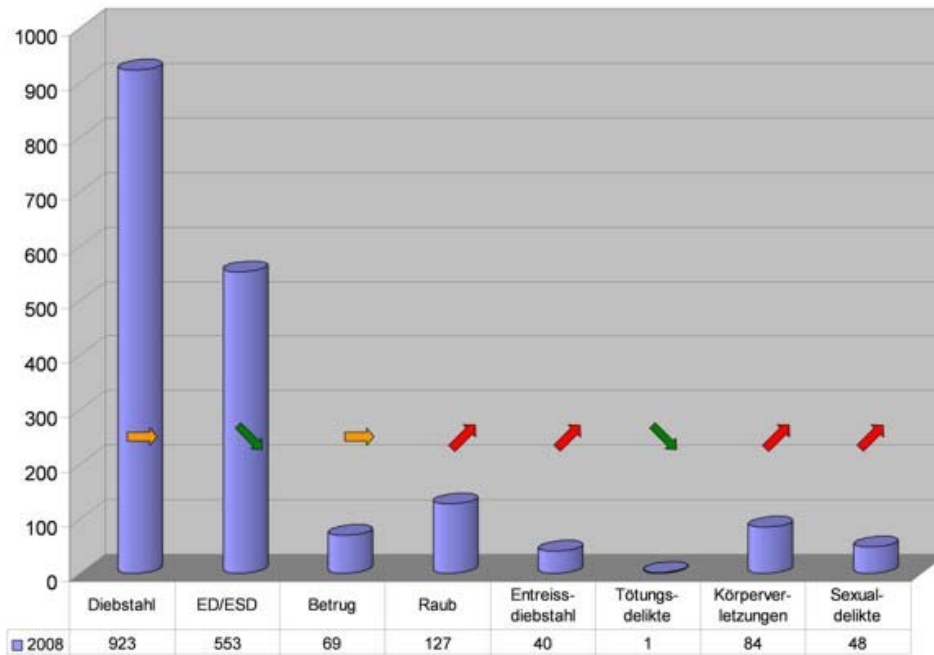

Bilan 2008

Total des infractions 73'736 (nouveau d'après CP, LStup et Loi sur les étrangers/LSEE. C'est pourquoi les chiffres sont env. 32% plus élevés que les années précédentes)

La tendance du taux de la criminalité reste globalement comparable à 2007. Mais: tendance à la hausse des infractions avec violence, brigandage et lésions corporelles.

Sélection d'infractions Arrondissement Mittelland

Sélection d'infractions Arrondissement Emmental/Haute-Argovie

Infractions dans les communes

Sélection d'infractions Commune Biel/Bienne

Sélection d'infractions Commune de Moutier