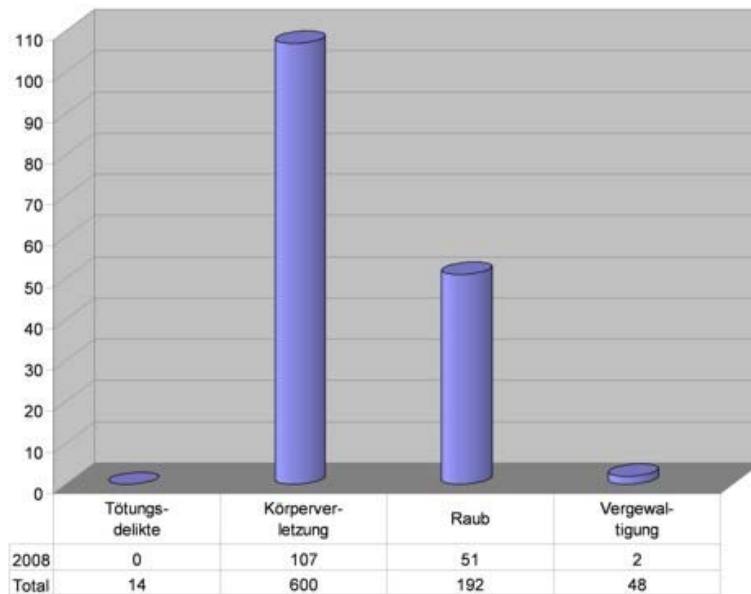

Site du Canton de Berne
Police cantonale bernoise

POLICE

Lutte contre la criminalité

Statistique

Statistique de la criminalité 2008 de la police cantonale bernoise

La statistique de la criminalité 2008 marque avec succès le passage à la Statistique policière de la criminalité (SPC) fédérale. Et aussi l'utilisation d'une nouvelle méthode de calcul: jusqu'à maintenant, on comptait les cas effectifs, désormais, avec la SPC, ce sont les infractions qui sont comptabilisées. Ce changement a pour conséquence une césure entre les chiffres de 2007 et ceux de 2008. La comparaison avec les statistiques de la criminalité précédentes n'est plus possible. Une base de comparaison sera à nouveau possible ces prochaines années.

Bilan 2008

Total des infractions 73'736 (nouveau d'après CP, LStup et Loi sur les étrangers/LSEE. C'est pourquoi les chiffres sont env. 32% plus élevés que les années précédentes)

La tendance du taux de la criminalité reste globalement comparable à 2007. Mais: tendance à la hausse des infractions avec violence, brigandage et lésions corporelles.

Environ 77% de toutes les infractions sont des délits contre le patrimoine.

Répartition selon les lois

Répartition selon les titres du Code pénal

Répartition des infractions contre le patrimoine

Répartition selon les formes de vols

Diebstahlsformen (ohne Fahrzeugdiebstahl)

Sélection criminalité des jeunes (jusqu'à 17 ans)

Sélection criminalité des étrangers

Violence domestique: types de relations

Stand der Datenbank: 02.2009
Quelle: P10