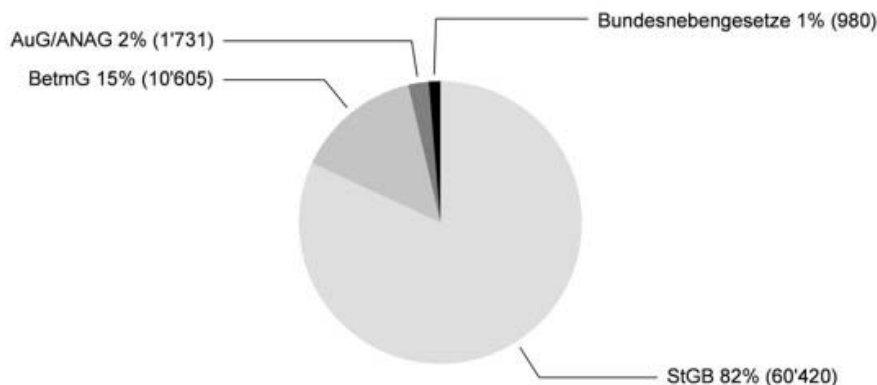

Site du Canton de Berne
Police cantonale bernoise

POLICE

Lutte contre la criminalité

Statistique

Statistique de la criminalité 2008 de la police cantonale bernoise

La statistique de la criminalité 2008 marque avec succès le passage à la Statistique policière de la criminalité (SPC) fédérale. Et aussi l'utilisation d'une nouvelle méthode de calcul: jusqu'à maintenant, on comptait les cas effectifs, désormais, avec la SPC, ce sont les infractions qui sont comptabilisées. Ce changement a pour conséquence une césure entre les chiffres de 2007 et ceux de 2008. La comparaison avec les statistiques de la criminalité précédentes n'est plus possible. Une base de comparaison sera à nouveau possible ces prochaines années.

Bilan 2008

Total des infractions 73'736 (nouveau d'après CP, LStup et Loi sur les étrangers/LSEE. C'est pourquoi les chiffres sont env. 32% plus élevés que les années précédentes)

La tendance du taux de la criminalité reste globalement comparable à 2007. Mais: tendance à la hausse des infractions avec violence, brigandage et lésions corporelles.

Environ 77% de toutes les infractions sont des délits contre le patrimoine.

Répartition selon les lois

Répartition selon les titres du Code pénal

Répartition des infractions contre le patrimoine

Répartition selon les formes de vols