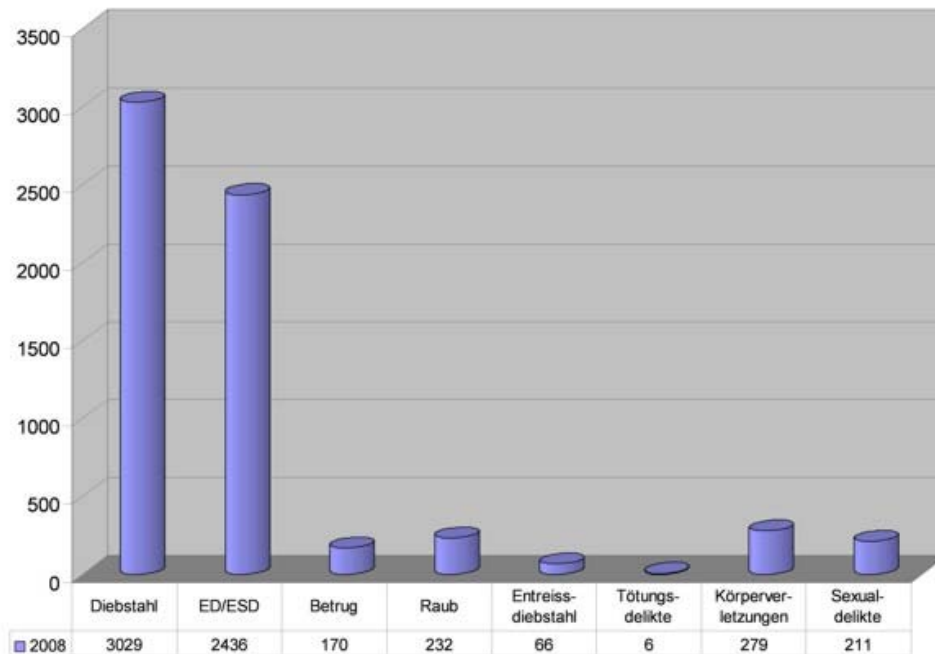

Sélection d'infractions Région Berne