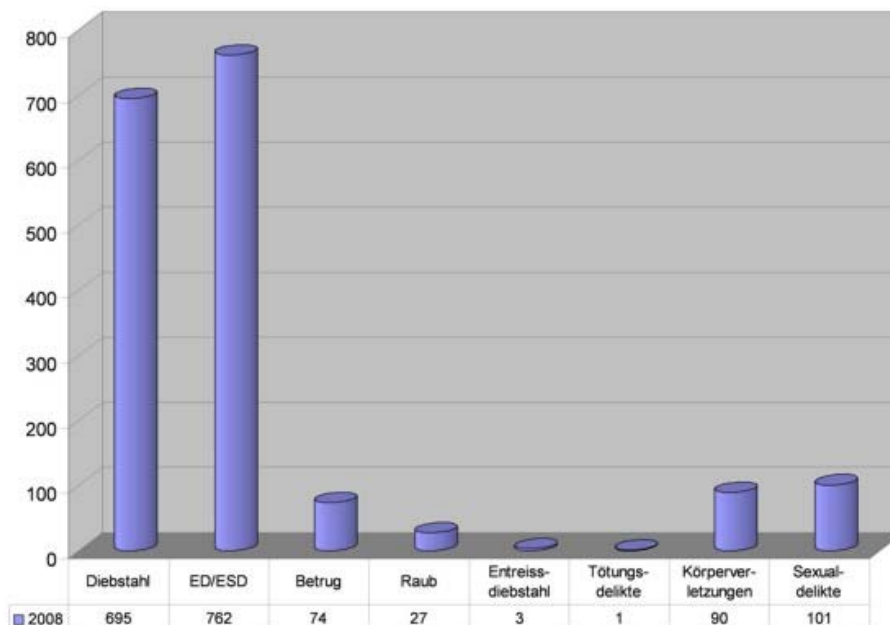

Sélection d'infractions Arrondissement Emmental/Haute-Argovie

Infractions dans les communes