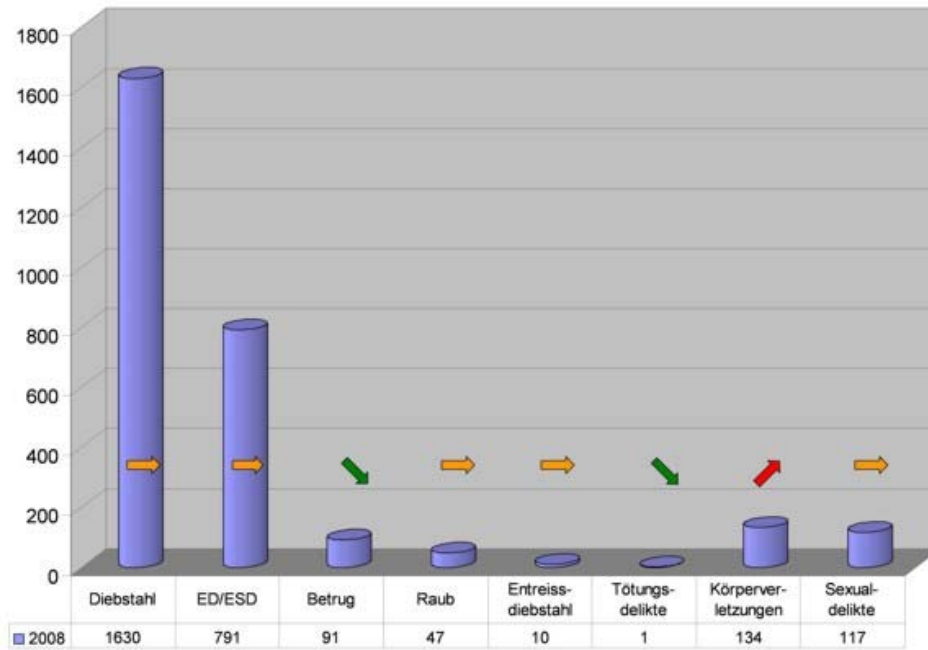

Sélection d'infractions Région Oberland bernois