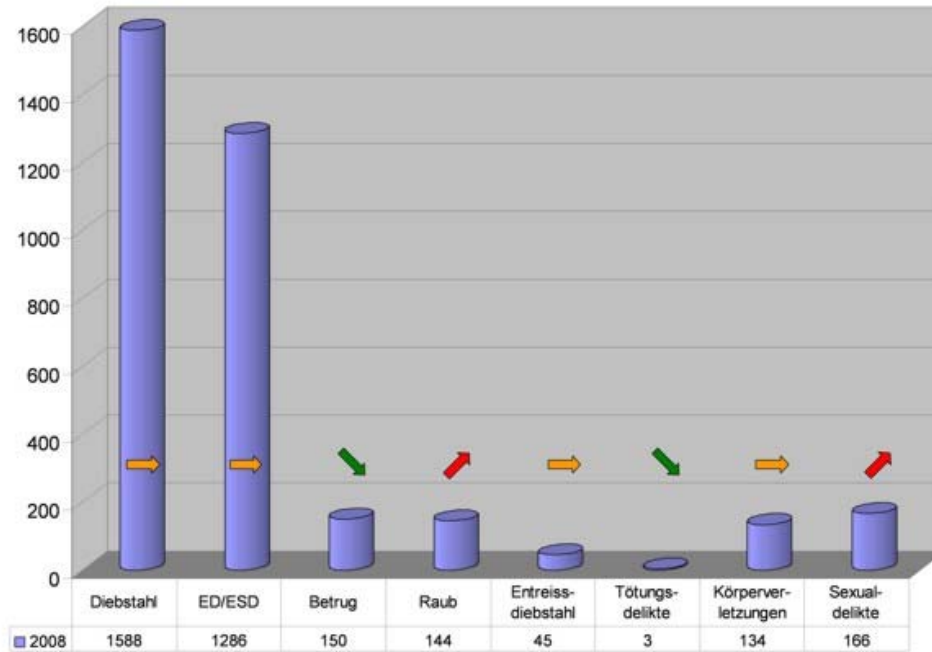

Bilan 2008

Total des infractions 73'736 (nouveau d'après CP, LStup et Loi sur les étrangers/LSEE. C'est pourquoi les chiffres sont env. 32% plus élevés que les années précédentes)

La tendance du taux de la criminalité reste globalement comparable à 2007. Mais: tendance à la hausse des infractions avec violence, brigandage et lésions corporelles.

Environ 77% de toutes les infractions sont des délits contre le patrimoine.

Répartition selon les lois

Répartition selon les titres du Code pénal

Répartition des infractions contre le patrimoine

Répartition selon les formes de vols

© 2009 © FD / SFG / VGT

Violence domestique: selon le sexe

Infractions dans le canton de Berne et dans les régions

Sélection d'infractions Canton de Berne

Sélection d'infractions Région Seeland/Jura bernois