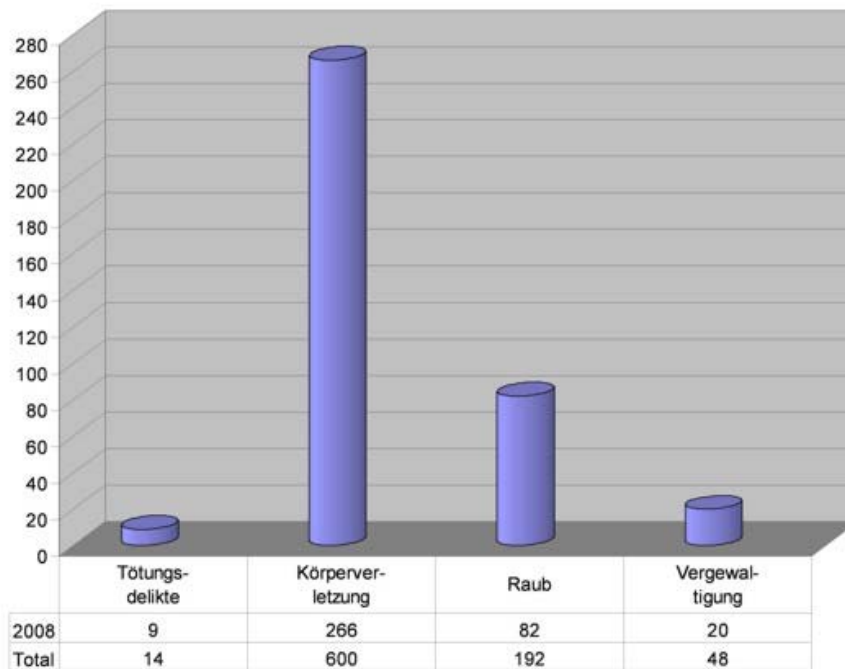

Site du Canton de Berne
Police cantonale bernoise

POLICE

Lutte contre la criminalité

Statistique

Statistique de la criminalité 2008 de la police cantonale bernoise

La statistique de la criminalité 2008 marque avec succès le passage à la Statistique policière de la criminalité (SPC) fédérale. Et aussi l'utilisation d'une nouvelle méthode de calcul: jusqu'à maintenant, on comptait les cas effectifs, désormais, avec la SPC, ce sont les infractions qui sont comptabilisées. Ce changement a pour conséquence une césure entre les chiffres de 2007 et ceux de 2008. La comparaison avec les statistiques de la criminalité précédentes n'est plus possible. Une base de comparaison sera à nouveau possible ces prochaines années.

Bilan 2008

Total des infractions 73'736 (nouveau d'après CP, LStup et Loi sur les étrangers/LSEE. C'est pourquoi les chiffres sont env. 32% plus élevés que les années précédentes)

La tendance du taux de la criminalité reste globalement comparable à 2007. Mais: tendance à la hausse des infractions avec violence, brigandage et lésions corporelles.

Environ 77% de toutes les infractions sont des délits contre le patrimoine.

Répartition selon les lois

Répartition selon les titres du Code pénal

Répartition des infractions contre le patrimoine

Répartition selon les formes de vols

Diebstahlsformen (ohne Fahrzeugdiebstahl)

Sélection criminalité des jeunes (jusqu'à 17 ans)

Sélection criminalité des étrangers

Violence domestique: types de relations

Stand der Datenbank: 02.2009
Quelle: P10