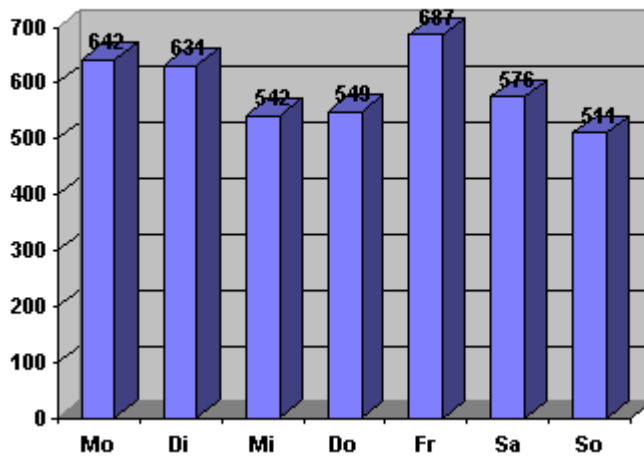

Statistik

Unfallstatistik 2002

Im Jahr 2002 wurden im Kanton Bern (inklusive Stadt Bern) 7183 Verkehrsunfälle polizeilich registriert. Das sind 138 oder 1,9 Prozent weniger als im Vorjahr. Verletzt wurden 4138 Personen – 4,8 Prozent mehr als im Jahr 2001. Die Zahl der Todesopfer stieg gegenüber dem Vorjahr um 3 auf 63 an; die Tiefstzahl war im Jahr 1997 mit 57 Todesopfern erreicht worden.

Unfälle	2002	2001	Veränderung
Innerorts	4790	4682	+2,3%
Ausserorts	1464	1544	-5,2%
Autobahnen und Autostrassen	929	1095	-15,2%
Total im Kanton Bern	7183	7321	-1,9%
Davon Stadt Bern	1287	1309	-1,7%
Verletzte	2002	2001	Veränderung
Innerorts	2651	2383	+11,2%
Ausserorts	1065	1057	+0,8%
Autobahnen und Autostrassen	422	507	-16,8%
Total im Kanton Bern	4138	3947	+4,8%
Davon Stadt Bern	583	532	+9,6%
Tote	2002	2001	Veränderung
Innerorts	20	25	-20,0%
Ausserorts	35	31	+12,9%
Autobahnen und Autostrassen	8	4	+100,0%
Total im Kanton Bern	63	60	+5,0%
Davon Stadt Bern	3	4	-25,0%

Unfälle nach Wochentagen

Am meisten Unfälle ereigneten sich im Jahr 2002 am Freitag. Der Samstag war der zweitunfallreichste Wochentag, der Sonntag der unfallärmste. Die unfallreichste Tageszeit war zwischen 17 und 18 Uhr.

Verletzte nach Wochentagen

Am meisten Personen-Unfälle ereigneten sich im Jahr 2002 am Freitag, gefolgt vom Montag. Der Wochentag, an dem auf den Strassen des Kantons Bern am wenigsten Menschen verletzt wurden, war der Sonntag.