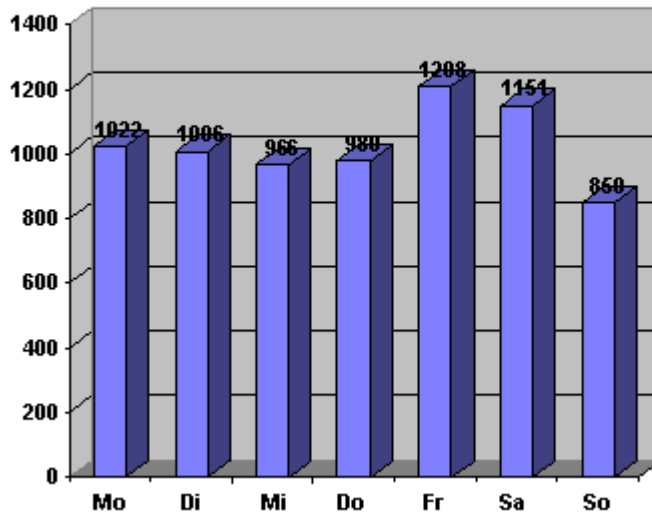

Statistik

Unfallstatistik 2002

Im Jahr 2002 wurden im Kanton Bern (inklusive Stadt Bern) 7183 Verkehrsunfälle polizeilich registriert. Das sind 138 oder 1,9 Prozent weniger als im Vorjahr. Verletzt wurden 4138 Personen – 4,8 Prozent mehr als im Jahr 2001. Die Zahl der Todesopfer stieg gegenüber dem Vorjahr um 3 auf 63 an; die Tiefstzahl war im Jahr 1997 mit 57 Todesopfern erreicht worden.

Unfälle	2002	2001	Veränderung
Innerorts	4790	4682	+2,3%
Ausserorts	1464	1544	-5,2%
Autobahnen und Autostrassen	929	1095	-15,2%
Total im Kanton Bern	7183	7321	-1,9%
Davon Stadt Bern	1287	1309	-1,7%
Verletzte	2002	2001	Veränderung
Innerorts	2651	2383	+11,2%
Ausserorts	1065	1057	+0,8%
Autobahnen und Autostrassen	422	507	-16,8%
Total im Kanton Bern	4138	3947	+4,8%
Davon Stadt Bern	583	532	+9,6%
Tote	2002	2001	Veränderung
Innerorts	20	25	-20,0%
Ausserorts	35	31	+12,9%
Autobahnen und Autostrassen	8	4	+100,0%
Total im Kanton Bern	63	60	+5,0%
Davon Stadt Bern	3	4	-25,0%

Unfälle nach Wochentagen

Am meisten Unfälle ereigneten sich im Jahr 2002 am Freitag. Der Samstag war der zweitunfallreichste Wochentag, der Sonntag der unfallärmste. Die unfallreichste Tageszeit war zwischen 17 und 18 Uhr.

Verletzte nach Wochentagen

Am meisten Personen-Unfälle ereigneten sich im Jahr 2002 am Freitag, gefolgt vom Montag. Der Wochentag, an dem auf den Strassen des Kantons Bern am wenigsten Menschen verletzt wurden, war der Sonntag.