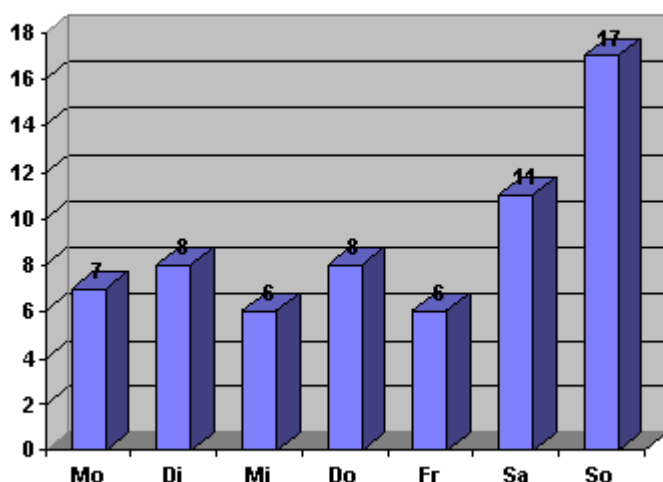

Tote nach Wochentagen

Am meisten Menschen kamen auf den Strassen des Kantons Bern im Jahr 2002 am Sonntag ums Leben. Ebenfalls überdurchschnittlich viele Verkehrstote gab es am Samstag.

Das Unfallgeschehen in den einzelnen Amtsbezirken

Amtsbezirk	Unfälle		Verletzte		Tote	
	2002	2001	2002	2001	2002	2001
Aarberg	189	188	149	123	4	5
Aarwangen	305	323	171	169	1	4
Bern-Land	528	476	286	253	0	2
Bern-Stadt	1287	1309	583	532	3	4
Biel	475	369	288	198	1	3
Büren	99	131	67	86	3	1
Burgdorf	348	383	204	227	2	2
Courtelary	121	127	71	80	3	0
Erlach	64	74	28	60	2	2
Fraubrunnen	192	212	126	110	0	2
Frutigen	110	128	70	89	1	3
Interlaken	262	214	188	125	2	1
Konolfingen	284	180	190	144	4	5
La Neuveville	33	19	24	9	1	1
Laupen	61	77	37	43	1	0
Moutier	130	174	90	103	3	2
Nidau	232	184	141	114	2	2
Niedersimmental	142	166	79	108	0	4