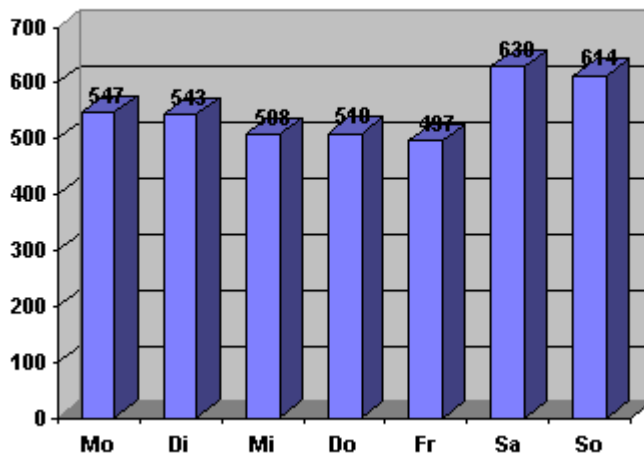

Statistik

Unfallstatistik 2000

Im Jahr 2000 wurden im Kanton Bern (inklusive Stadt Bern) 7046 Verkehrsunfälle polizeilich registriert. Das sind 414 oder 5,5 Prozent weniger als im Vorjahr. Verletzt wurden 3849 Personen – 54 oder 1,4 Prozent weniger als 1999. Die Zahl der Todesopfer ging gegenüber dem Vorjahr um vier auf 69 zurück, liegt aber immer noch deutlich über der im Jahr 1997 erreichten Tiefstzahl von 57.

Unfälle	2000	1999	Veränderung
Innerorts	4591	4735	-3,0%
Ausserorts	1470	1572	-6,5%
Autobahnen und Autostrassen	985	1154	-14,6%
Total im Kanton Bern	7046	7461	-5,6%
Davon Stadt Bern	1211	1357	-10,8%

Verletzte	2000	1999	Veränderung
Innerorts	2395	2388	+0,3%
Ausserorts	1027	1058	-2,9%
Autobahnen und Autostrassen	427	458	-6,8%
Total im Kanton Bern	3849	3904	-1,4%
Davon Stadt Bern	509	571	-10,9%

Tote	2000	1999	Veränderung
Innerorts	31	27	+14,8%
Ausserorts	33	37	-10,8%
Autobahnen und Autostrassen	5	9	-44,4%
Total im Kanton Bern	69	73	-5,5%
Davon Stadt Bern	3	3	+/-0

Unfälle nach Wochentagen

Am meisten Unfälle ereigneten sich im Jahr 2000 am Samstag. Der Sonntag war der zweitunfallreichste Wochentag, der Montag der unfallärmste. Die unfallreichste Tageszeit war zwischen 17 und 18 Uhr.

Verletzte nach Wochentagen

Am meisten Personen-Unfälle ereigneten sich im Jahr 2000 jeweils am Samstag, gefolgt vom Sonntag. Der Wochentag, an dem auf den Strassen des Kantons Bern am wenigsten Menschen verletzt wurden, war der Freitag.