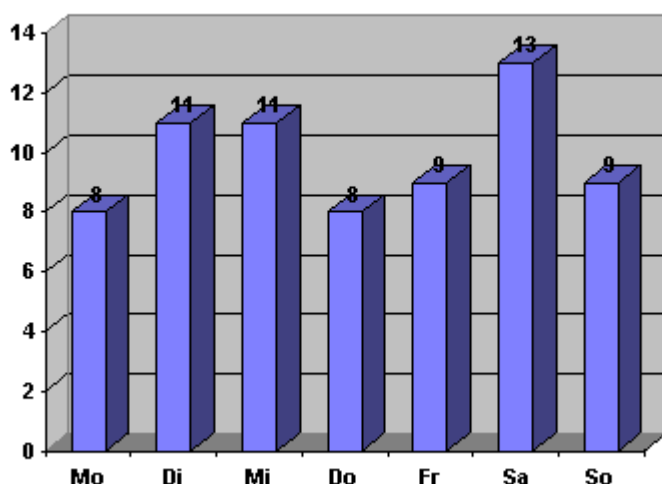

Tote nach Wochentagen

Am meisten Menschen kamen auf den Strassen des Kantons Bern im Jahr 2000 am Samstag ums Leben. Ebenfalls überdurchschnittlich viele Verkehrstote gab es am Dienstag und Mittwoch.

Amtsbezirk	Unfälle		Verletzte		Tote	
	2000	1999	2000	1999	2000	1999
Aarberg	169	163	104	89	2	0
Aarwangen	330	328	187	141	3	6
Bern-Land	493	549	265	289	4	2
Bern-Stadt	1211	1357	509	571	3	3
Biel	386	367	232	223	1	2
Büren	105	109	67	63	0	2
Burgdorf	368	385	222	212	5	2
Courtelary	128	130	75	106	2	3
Erlach	58	56	45	45	1	2
Fraubrunnen	198	236	103	109	2	3
Frutigen	133	102	93	75	3	3
Interlaken	234	229	139	128	2	3
Konolfingen	299	314	198	180	6	4
La Neuveville	8	21	8	12	0	0
Laupen	77	67	45	34	2	4
Moutier	131	142	68	92	2	1
Nidau	197	193	117	120	1	1
Niedersimmental	133	134	81	78	1	1
Oberhasli	75	78	40	59	1	5
Obersimmental	63	61	28	27	0	1
Saanen	74	60	56	29	3	0