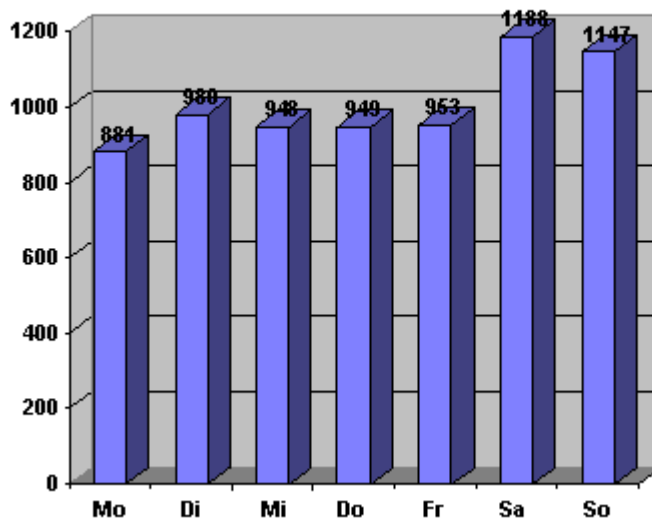

Statistik

Unfallstatistik 2000

Im Jahr 2000 wurden im Kanton Bern (inklusive Stadt Bern) 7046 Verkehrsunfälle polizeilich registriert. Das sind 414 oder 5,5 Prozent weniger als im Vorjahr. Verletzt wurden 3849 Personen – 54 oder 1,4 Prozent weniger als 1999. Die Zahl der Todesopfer ging gegenüber dem Vorjahr um vier auf 69 zurück, liegt aber immer noch deutlich über der im Jahr 1997 erreichten Tiefstzahl von 57.

Unfälle	2000	1999	Veränderung
Innerorts	4591	4735	-3,0%
Ausserorts	1470	1572	-6,5%
Autobahnen und Autostrassen	985	1154	-14,6%
Total im Kanton Bern	7046	7461	-5,6%
Davon Stadt Bern	1211	1357	-10,8%

Verletzte	2000	1999	Veränderung
Innerorts	2395	2388	+0,3%
Ausserorts	1027	1058	-2,9%
Autobahnen und Autostrassen	427	458	-6,8%
Total im Kanton Bern	3849	3904	-1,4%
Davon Stadt Bern	509	571	-10,9%

Tote	2000	1999	Veränderung
Innerorts	31	27	+14,8%
Ausserorts	33	37	-10,8%
Autobahnen und Autostrassen	5	9	-44,4%
Total im Kanton Bern	69	73	-5,5%
Davon Stadt Bern	3	3	+/-0

Unfälle nach Wochentagen

Am meisten Unfälle ereigneten sich im Jahr 2000 am Samstag. Der Sonntag war der zweitunfallreichste Wochentag, der Montag der unfallärmste. Die unfallreichste Tageszeit war zwischen 17 und 18 Uhr.

Verletzte nach Wochentagen

Am meisten Personen-Unfälle ereigneten sich im Jahr 2000 jeweils am Samstag, gefolgt vom Sonntag. Der Wochentag, an dem auf den Strassen des Kantons Bern am wenigsten Menschen verletzt wurden, war der Freitag.